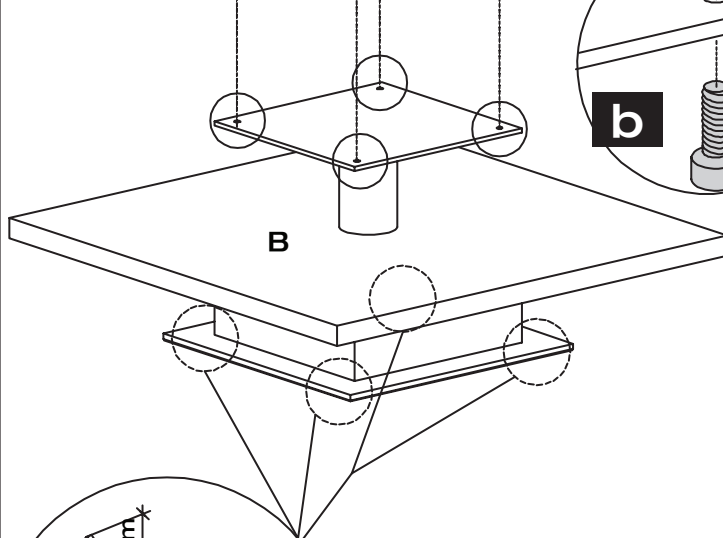

transport:

1

a

A

B

D 4x
M8x16

b

Höhenausgleich

Height adjustment

Réglage en hauteur

Hoogteverstelling

SW 30

C

1284439

HINWEIS · NOTE · REMARQUE · AANWIJZING

(2)