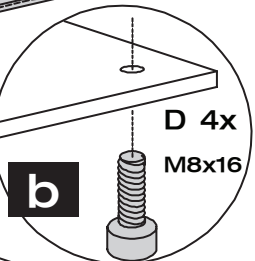

transport:

1

a

A

B

D 4x
M8x16

b

Höhenausgleich

Height adjustment

Réglage en hauteur

Hoogteverstelling

SW 30

C

1284439

HINWEIS · NOTE · REMARQUE · AANWIJZING

(2)