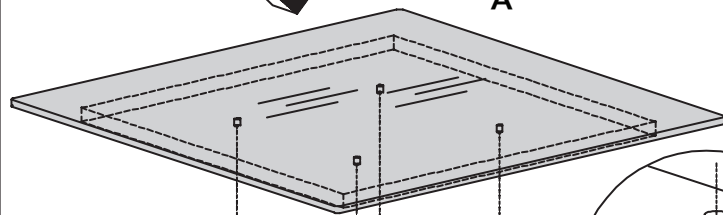

transport:

1

a

A

B

D 4x
M8x16

b

Höhenausgleich

Height adjustment

Réglage en hauteur

Hoogteverstelling

SW 30

C

1284439

HINWEIS · NOTE · REMARQUE · AANWIJZING

(2)