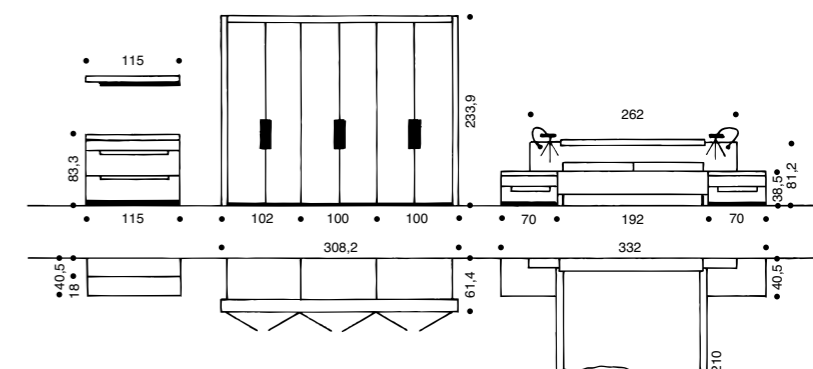

Contrastes imposants mis en scène avec finesse. Sterke contrasten spelen een geraffineerd spel.

Tout dépend des détails! Avec CEPOSI, vous démontrez que vous avez beaucoup de doigté. Choisissez des teintes foncées pour les accents aux effets délicats. A côté du laqué blanc et du brillant blanc, vous mettez en valeur de façon souveraine les poignées et le passe-partout de l'armoire, les tiroirs des chevets et commodes, l'application en cuir discrète de la tête du lit et les lampes de table. L'éclairage intérieur des tiroirs disponible en option associe la même simplicité avec le pratique: lors de l'ouverture, vous voyez tout jusque dans les coins du tiroir.

Details zijn belangrijk! Met de keuze voor CEPOSI toont u dat u daar gevoel voor hebt. Donkere accenten hebben een geraffineerd effect op het totaal. In combinatie met wit laqué en hoogglanswit komen de handgrepen en de omlijstingen van de kasten, de laden van de nachtkastjes en commodes, de leren applicaties van het hoofdbord en de tafellampen volledig tot hun recht. De optionele schuifladenbinnenverlichting is erg praktisch: tot in het kleinste hoekje is alles zichtbaar.