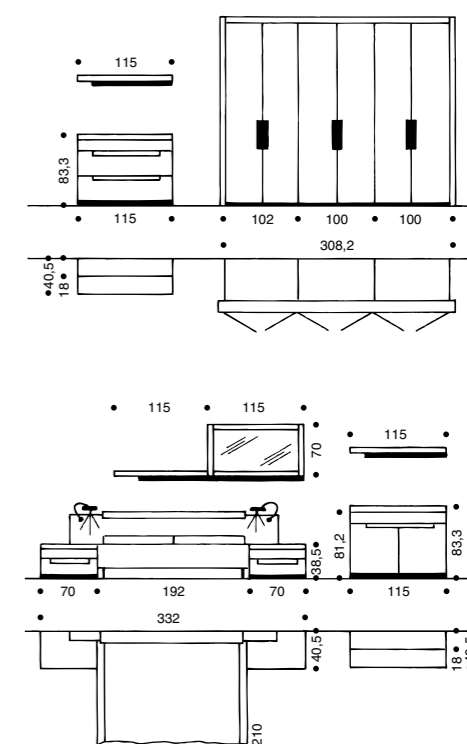

Finition: laqué blanc, blanc brillant, verre laqué blanc
Uitvoering: wit laqué, hoogglanswit, glas wit gelakt

1 La façade en verre laqué sur la face arrière du tiroir d'une hauteur de 1 unité est une question de principe pour les commodes CEPOSI. Blanc ou anthracite: à vous de décider. Tout comme la composition inférieure formée de deux portes en bois avec tablette ou de deux tiroirs 2 unités équipés du système hülsta-SoftFlow.

Het 1 raster hoge front van de lade uitgevoerd in aan de achterzijde gelakt glas is een kenmerk van de commodes van CEPOSI. Wit of antraciet, de kleur moet u zelf bepalen. Onder de lade kunt u kiezen voor 2 houten deurtjes en een plank of 2 raster hoge laden met het SoftFlow systeem van hülsta.