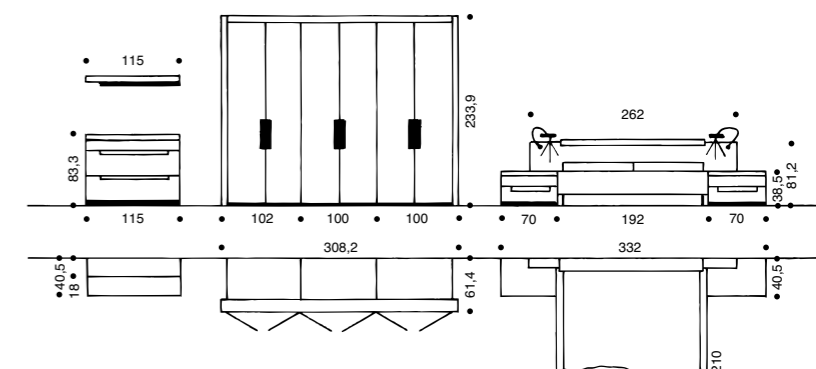

Tout dépend des détails! Avec CEPOSI, vous démontrez que vous avez beaucoup de doigté. Choisissez des teintes foncées pour les accents aux effets délicats. À côté du laqué blanc et du brillant blanc, vous mettez en valeur de façon souveraine les poignées et le passe-partout de l'armoire, les tiroirs des chevets et commodes, l'application en cuir discrète de la tête du lit et les lampes de table. L'éclairage intérieur des tiroirs disponible en option associe la même simplicité avec le pratique: lors de l'ouverture, vous voyez tout jusque dans les coins du tiroir.

Details zijn belangrijk! Met de keuze voor CEPOSI toont u dat u daar gevoel voor hebt. Donkere accenten hebben een geraffineerd effect op het totaal. In combinatie met wit laqué en hoogglanswit komen de handgrepen en de omlijstingen van de kasten, de laden van de nachtkastjes en commodes, de leren applicaties van het hoofdbord en de tafellampen volledig tot hun recht. De optionele schuifladenbinnenverlichting is erg praktisch: tot in het kleinste hoekje is alles zichtbaar.

P R I X
ATTRACTIF?
COMPLET!

Laissez-vous surprendre par nos prix spéciaux offrant des avantages formidables! Renseignez-vous auprès de nos distributeurs qualifiés.

GUNSTIGE
PRIJS?
INCLUSIEF!

Sta versted van de enorm attractieve voordeelprijzen! Informeer bij de erkende vakhandel.