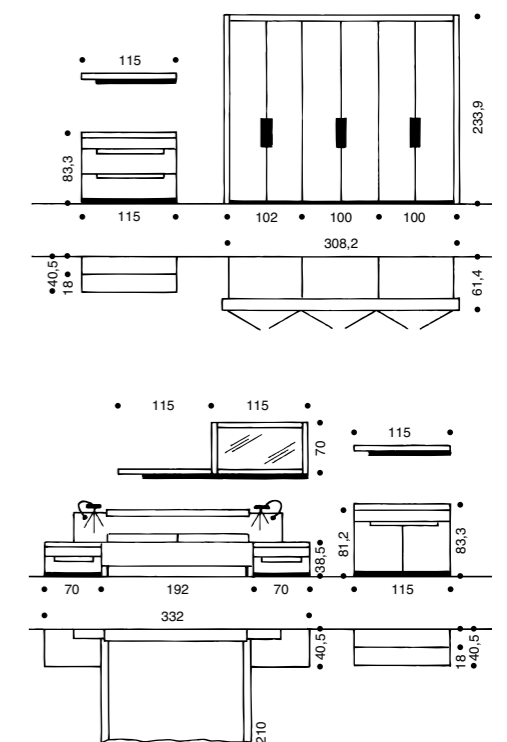

Oubliez les chambres d'hôtels! Vous dormez mieux chez vous. Vergeet hotelbedden! Thuis slaapt u veel beter.

Un véritable plaisir: ouvrir ses valises et se sentir bien de retour à la maison. Les surfaces blanches combinées avec du verre laqué blanc sur la face arrière sont convaincantes grâce à leur aspect discret. Les armoires réalisées d'après le système des constructions sans fin, les commodes et les chevets emportent la décision grâce à leur volume de rangement.

In zo'n omgeving is het heerlijk thuiskomen en de koffers uitpakken. Je voelt je meteen thuis. Witte vlakken gecombineerd met aan de achterzijde wit gelakt glas vallen op door hun ingehouden uitstraling. Kasten met de eindeloos aanbouwwijze, commodes en nachtkastjes overtuigen omdat ze veel ruimte bieden.

**PRIX
ATTRACTIF?
COMPLET!**

Laissez-vous surprendre par nos prix spéciaux offrant des avantages formidables! Renseignez-vous auprès de nos distributeurs qualifiés.

**GUNSTIGE
PRIJS?
INCLUSIEF!**

Sta versted van de enorm attractieve voordeelprijzen! Informeer bij de erkende vakhandel.

1 La façade en verre laqué sur la face arrière du tiroir d'une hauteur de 1 unité est une question de principe pour les commodes CEPOSI. Blanc ou anthracite: à vous de décider. Tout comme la composition inférieure formée de deux portes en bois avec tablette ou de deux tiroirs 2 unités équipés du système hülsta-SoftFlow.

Het 1 raster hoge front van de lade uitgevoerd in aan de achterzijde gelakt glas is een kenmerk van de commodes van CEPOSI. Wit of antraciet, de kleur moet u zelf bepalen. Onder de lade kunt u kiezen voor 2 houten deurtjes en een plank of 2 raster hoge laden met het SoftFlow systeem van hülsta.