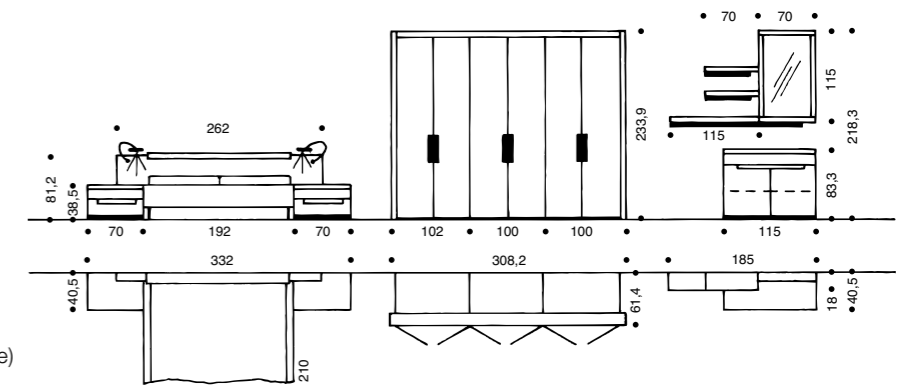

Le sommeil est amorphe. Le hêtre structuré lui donne une forme naturelle. Structuurbeuken heeft een natuurlijke uitstraling.

Lors de nos rêves, notre inconscient parle avec nous. Vous pouvez prendre consciemment ou inconsciemment votre décision en faveur d'une chambre à coucher en hêtre structuré: c'est de toute façon la bonne. CEPOSI met parfaitement en valeur le caractère de cette essence grâce aux lignes claires de son design moderne. Cela est particulièrement visible lorsque vous choisissez les portes de l'armoire en hêtre structuré.

In onze dromen komt ons onderbewuste naar boven. De keuze voor een slaapkamer in expressief structuurbeuken kunt u bewust of onbewust maken – ze pakt in ieder geval goed uit. In CEPOSI komt het karakter van het hout door de heldere lijnen van het moderne design volledig tot zijn recht. Bijzonder goed zichtbaar wordt dat wanneer u kleerkastdeuren in structuurbeuken kiest.

Laqué blanc
Wit laqué

Hêtre structuré
(aussi pour portes d'armoire)
Structuurbeuken
(ook voor kleerkastdeuren)

Teintes pour accents: Accentkleuren:

Verre laqué blanc
Glas wit gelakt

Chêne anthracite
Eiken antraciet

Verre laqué anthracite
Glas antraciet gelakt

Laqué blanc
Wit laqué

Blanc brillant
(pour portes d'armoire)
Hoogglanswit
(voor kleerkastdeuren)

Finition: hêtre structuré, blanc brillant, verre laqué blanc
Uitvoering: structuurbeuken, hoogglanswit, glas wit gelakt