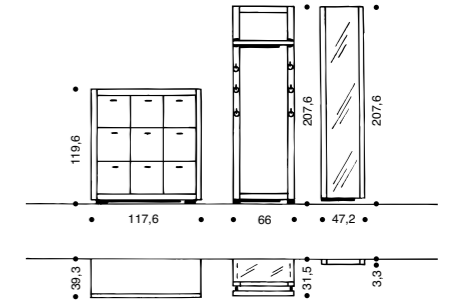

**Une entrée enchantée.
Een attractieve entree.**

Imaginez que vous ayez la possibilité de faire des vœux à l'infini qui s'exauceraient tous. XELO offre une variété d'agencement satisfaisant les souhaits les plus divers et s'adaptant aux conditions de la pièce. Mais qu'importe la décision que vous prendrez: la qualité du façonnage, du design et de la fonction est toujours excellente.

Stel dat u oneindig veel wensen zou mogen doen en iedere wens in vervulling zou gaan ... XELO biedt qua vormgeving talloze mogelijkheden die aan de meest diverse wensen en ruimtes tegemoetkomen. Maar wat u uiteindelijk ook kiest: de kwaliteit bij de fabricage, het design en het gebruiksgemak zijn altijd uitstekend.