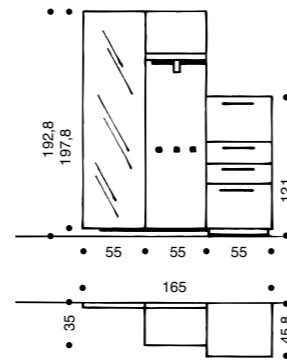

LILAC prikkelt met zijn stralende en spiegelende oppervlakken de fantasie – en nodigt uit, deze de vrije loop te laten. Want de diverse losse meubelstukken zijn in 7 kleuren hoogglanslak en 4 verschillende hoogtes verkrijgbaar. Deze kunt u geheel naar wens met garderobe-panels van fraai afgewerkt notenhout, spiegels en andere elementen combineren – of kunnen we hier beter van "componeren" spreken?